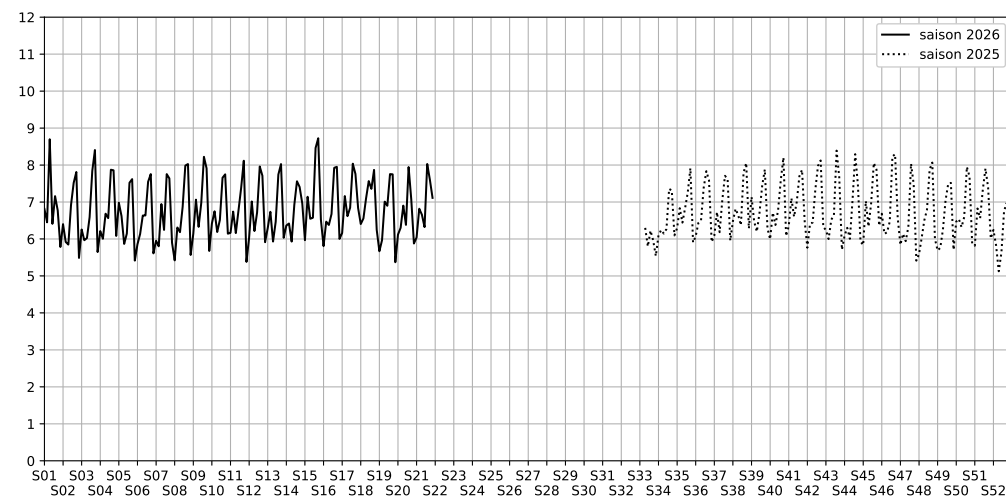

Indice Harmonica Nuit [22h-06h]
Comparaison avec saison précédente à jour équivalent