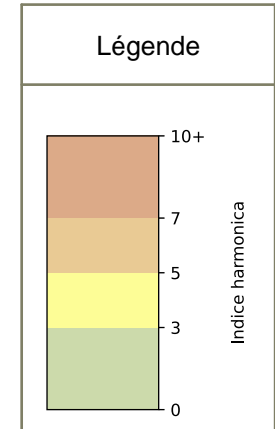

# Capteurs méduse PARIS 5ÈME

2026 / sem. 21 (du 18/05/2026 au 24/05/2026)

*NB : Chaque capteur est désigné par le nom de la rue dans laquelle il est implanté*

# Capteurs méduse PARIS 5ÈME

2026 / sem. 21 (du 18/05/2026 au 24/05/2026)

**SYNTHÈSE DES SITES SUR LA SEMAINE**  
**Par Indice Harmonica nocturne [22h-06h] décroissant**

	Nuit du lundi 18/05/2026 au mardi 19/05/2026	Nuit du mardi 19/05/2026 au mercredi 20/05/2026	Nuit du mercredi 20/05/2026 au jeudi 21/05/2026	Nuit du jeudi 21/05/2026 au vendredi 22/05/2026	Nuit du vendredi 22/05/2026 au samedi 23/05/2026	Nuit du samedi 23/05/2026 au dimanche 24/05/2026	Nuit du dimanche 24/05/2026 au lundi 25/05/2026
<b>1</b>	CONTRESCARPE (6,0)	CONTRESCARPE (6,8)	CONTRESCARPE (6,7)	ROMILLY (6,6)	CONTRESCARPE (8,0)	CONTRESCARPE (7,6)	CONTRESCARPE (7,1)
<b>2</b>	ROMILLY (5,8)	ROMILLY (6,2)	ROMILLY (6,3)	CONTRESCARPE (6,3)	ROMILLY (7,2)	ROMILLY (7,4)	ROMILLY (6,5)

	22h-00h	00h-02h	02h-04h	04h-06h	Total nuit (22h-06h)
Nuit du lundi 18/05/2026 au mardi 19/05/2026	6,7	6,7	5,2	5,6	6,0
	62,6 dB(A)	62,2 dB(A)	56,1 dB(A)	55,3 dB(A)	60,2 dB(A)
Nuit du mardi 19/05/2026 au mercredi 20/05/2026	8,1	7,7	6,1	5,3	6,8
	69,4 dB(A)	67,4 dB(A)	58,5 dB(A)	54,4 dB(A)	65,8 dB(A)
Nuit du mercredi 20/05/2026 au jeudi 21/05/2026	7,9	7,6	5,7	5,4	6,7
	68,6 dB(A)	67,0 dB(A)	62,4 dB(A)	54,4 dB(A)	65,5 dB(A)
Nuit du jeudi 21/05/2026 au vendredi 22/05/2026	8,0	7,1	5,2	4,9	6,3
	69,2 dB(A)	65,4 dB(A)	54,3 dB(A)	52,6 dB(A)	64,9 dB(A)
Nuit du vendredi 22/05/2026 au samedi 23/05/2026	8,9	8,5	8,1	6,5	8,0
	73,9 dB(A)	72,1 dB(A)	69,1 dB(A)	61,4 dB(A)	71,0 dB(A)
Nuit du samedi 23/05/2026 au dimanche 24/05/2026	8,3	8,4	7,6	6,1	7,6
	70,8 dB(A)	71,3 dB(A)	66,4 dB(A)	59,7 dB(A)	68,9 dB(A)
Nuit du dimanche 24/05/2026 au lundi 25/05/2026	8,2	8,1	6,3	5,9	7,1
	70,1 dB(A)	69,5 dB(A)	60,7 dB(A)	57,9 dB(A)	67,2 dB(A)